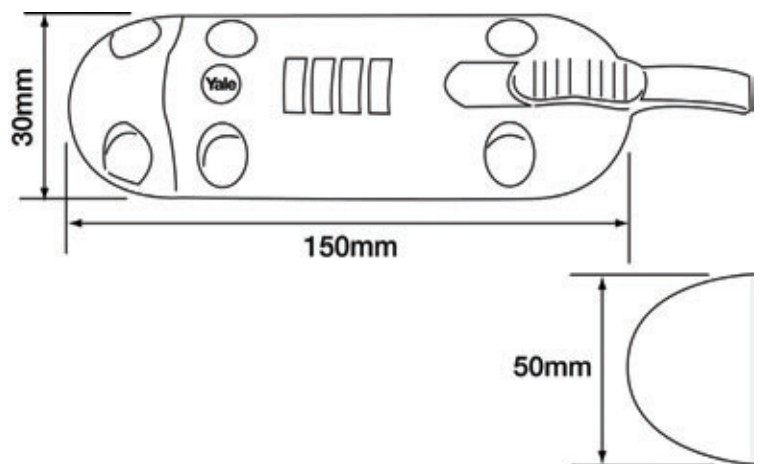

Yale skudrigel og hængelås med kode

Yale skudrigel og hængelås med kode – ideel til aflåsning af skuret, redskabsrummet, cykelskuret mv.

Tekniske specifikationer

- Valgfri 4-cifret kombinationskode, som kan ændres hvis det ønskes
- Vejrbestandig
- Skudriglen har indbygget krog til åbning af døren
- Monteringsbolte medfølger til skudriglen
- Hængelåsen har dæksel til at beskytte kombinationskode

Varenummer

924.660 Y600/120/1 Yale skudrigel med kodelås

924.659 Y879/55/130/1 Kodehængelås