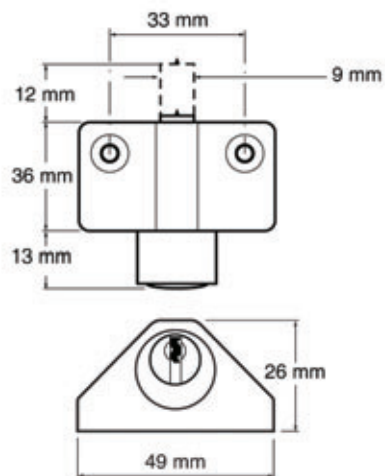

Tekniske specifikationer

- Mekanisk multifunktionslås
- Enkel, effektiv sikkerhed
- Til indendørs brug
- 2 nøgler
- Skruer medfølger

Varenr.

924662 P-124-WE Multifunktionslås, hvid
924661 P-124-CH Multifunktionslås, blank krom