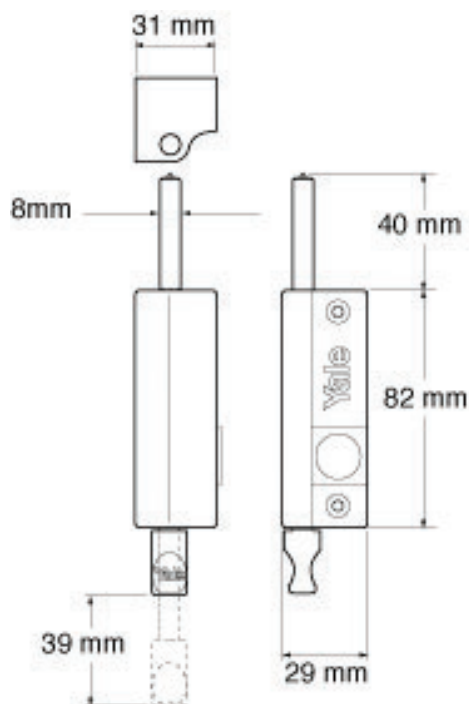

Yale multifunktionslås

Yale multifunktionslås er ideelle til at låse og sikre fx skabe, vinduer og terrassedøre. Multifunktionslåsen er lille og kan derfor anvendes på steder med lidt plads. Den fås i to varianter alt efter pladsforhold.

Tekniske specifikationer

- Mekanisk multifunktionslås
- Enkel, effektiv sikkerhed
- Til indendørs brug
- 2 nøgler
- Skruer medfølger

Varenr.

924662 P-124-WE Multifunktionslås, hvid
924661 P-124-CH Multifunktionslås, blank krom

Varenr.

924665 P-114-WE Multifunktionslås, hvid
924664 P-114-CH Multifunktionslås, blank krom

Yale® forhandles i Danmark af Ruko A/S

Ruko A/S
Marielundvej 20
2730 Herlev

Tel: 44 54 44 54
E-mail: ruko@ruko.dk
www.ruko.dk