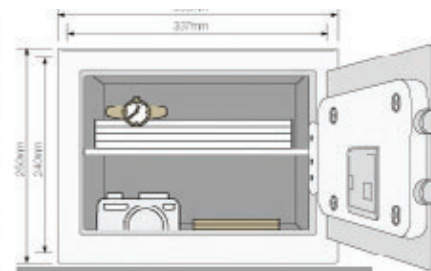

### Home kompakt

Udvendige mål: 200 x 350 x 200 mm

Indvendige mål: 192 x 345 x 145 mm

### Home medium

Udvendige mål: 250 x 350 x 300 mm

Indvendige mål: 242 x 345 x 245 mm