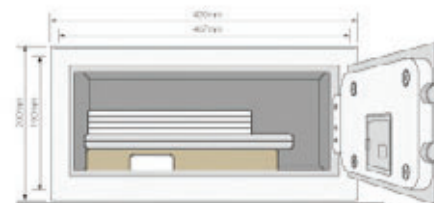

### Home medium

Udvendige mål: 250 x 350 x 300 mm

Indvendige mål: 242 x 345 x 245 mm

### Home laptop

Udvendige mål: 200 x 480 x 350 mm

Indvendige mål: 192 x 475 x 295 mm