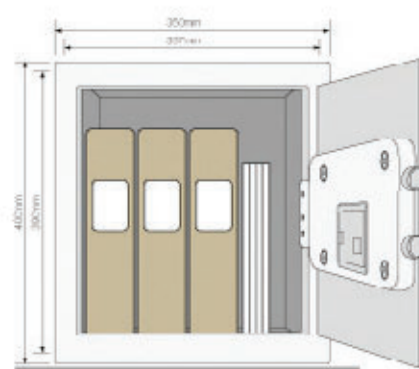

### Home kompakt

Udvendige mål: 200 x 350 x 200 mm

Indvendige mål: 192 x 345 x 145 mm

### Home medium

Udvendige mål: 250 x 350 x 300 mm

Indvendige mål: 242 x 345 x 245 mm

### Home laptop

Udvendige mål: 200 x 480 x 350 mm

Indvendige mål: 192 x 475 x 295 mm